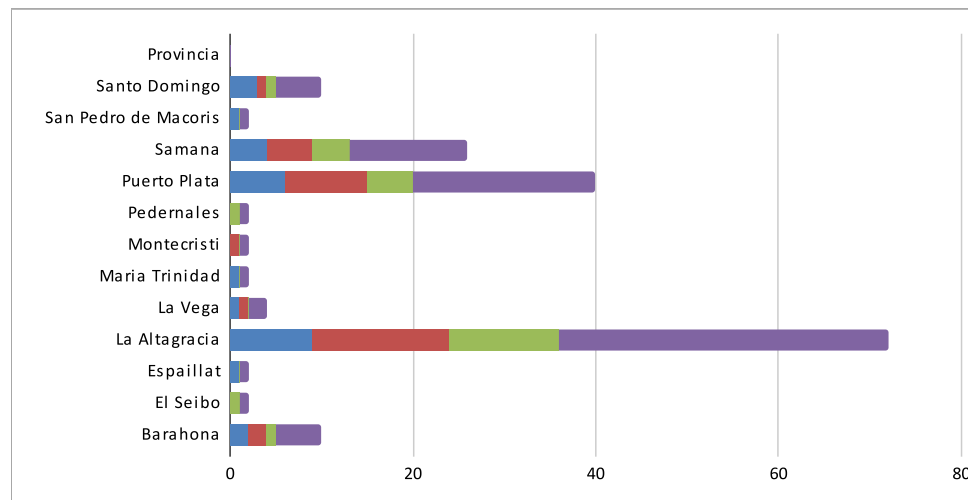

"Año del Fomento a las Exportaciones"

NO OBJECIONES EMITIDAS POR PROVINCIA Y MES

Julio-Septiembre 2019

Provincia	Agosto	Julio	Septiembre	Grand Total
Santo Domingo	3	1	1	5
San Pedro de Macoris	1			1
Samana	4	5	4	13
Puerto Plata	6	9	5	20
Pedernales			1	1
Montecristi		1		1
Maria Trinidad Sanchez	1			1
La Vega	1	1		2
La Altagracia	9	15	12	36
Españillat	1			1
El Seibo			1	1
Barahona	2	2	1	5
Grand Total	28	34	25	87

OBSERVACIONES: Se han considerado todas las comunicaciones de No Objeción a Uso de suelo emitidas por el Ministerio de Turismo durante el tercer trimestre del año 2019. Algunas respuestas corresponden a proyectos con solicitudes depositadas en el año 2018.