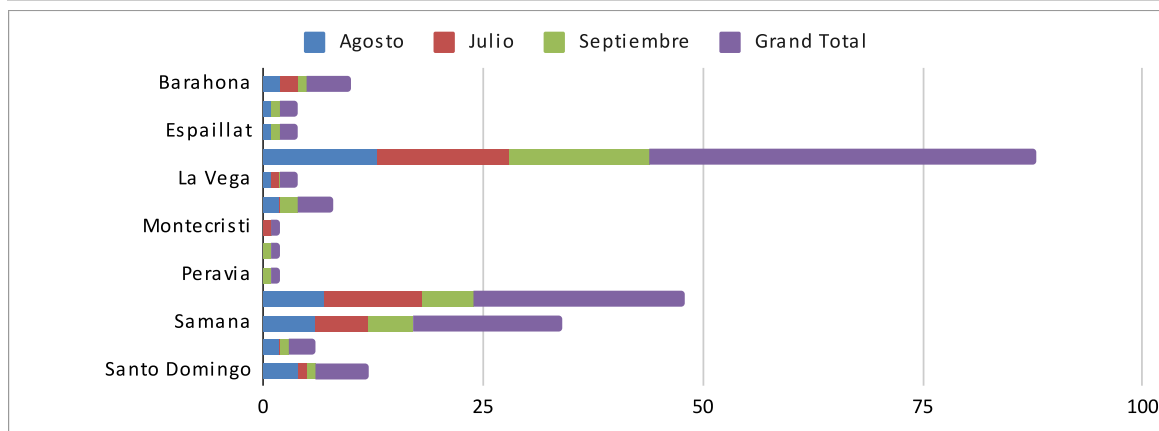

Ministerio de Turismo

“Año del Fomento a las Exportaciones”

COMUNICACIONES EMITIDAS POR TIPO

Junio-Septiembre 2019

Provincia	Agosto	Julio	Septiembre	Grand Total
Barahona	2	2	1	5
El Seibo	1		1	2
Españolat	1		1	2
La Altagracia	13	15	16	44
La Vega	1	1		2
Maria Trinidad Sanchez	2		2	4
Montecristi		1		1
Pedernales			1	1
Peravia			1	1
Puerto Plata	7	11	6	24
Samana	6	6	5	17
San Pedro de Macoris	2		1	3
Santo Domingo	4	1	1	6
Grand Total	39	37	36	112