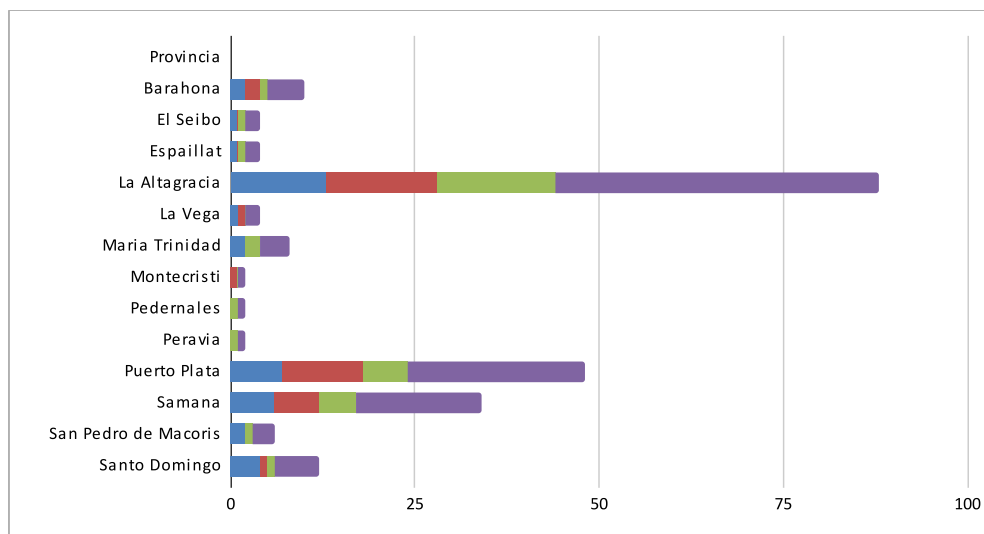

## Ministerio de Turismo

"Año del Fomento a las Exportaciones"

### COMUNICACIONES EMITIDAS POR PROVINCIA

Abril-Junio 2019

Provincia	Agosto	Julio	Septiembre	Grand Total
Barahona	2	2	1	5
El Seibo	1		1	2
Españillat	1		1	2
La Altagracia	13	15	16	44
La Vega	1	1		2
Maria Trinidad Sanchez	2		2	4
Montecristi		1		1
Pedernales			1	1
Peravia			1	1
Puerto Plata	7	11	6	24
Samana	6	6	5	17
San Pedro de Macoris	2		1	3
Santo Domingo	4	1	1	6
<b>Grand Total</b>	<b>39</b>	<b>37</b>	<b>36</b>	<b>112</b>