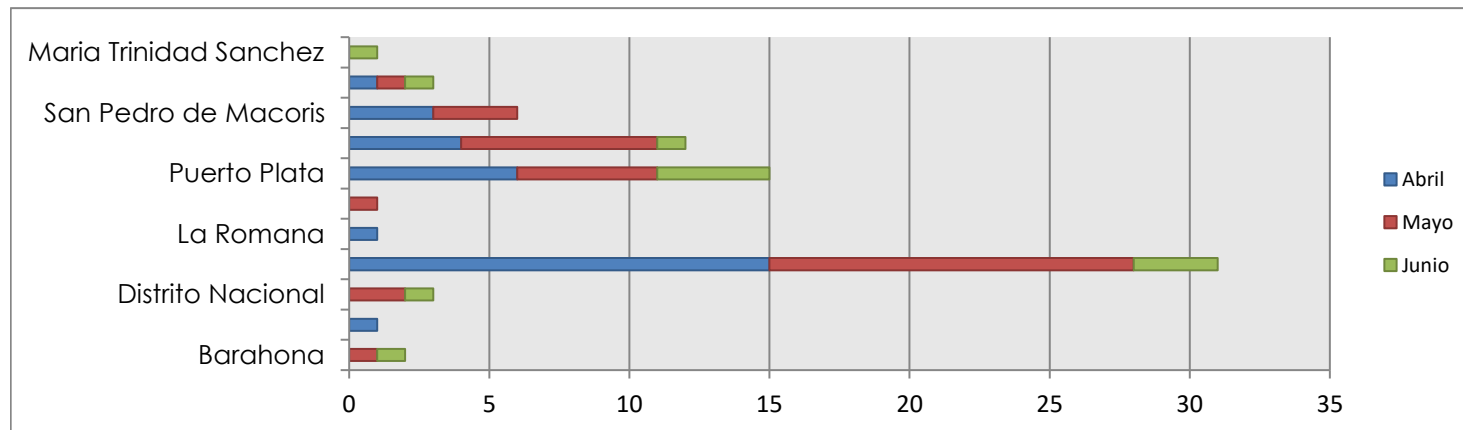

Ministerio de Turismo

“Año del Fomento a las Exportaciones”

SOLICITUDES RECIBIDAS POR PROVINCIA

[Abril-Junio 2019]

Provincia	Abril	Mayo	Junio	TOTAL
Barahona		1	1	2
Dajabon	1			1
Distrito Nacional		2	1	3
La Altagracia	15	13	3	31
La Romana	1			1
La Vega		1		1
Puerto Plata	6	5	4	15
Samana	4	7	1	12
San Pedro de Macoris	3	3		6
Santo Domingo	1	1	1	3
Maria Trinidad Sanchez			1	1
TOTAL	31	33	12	76