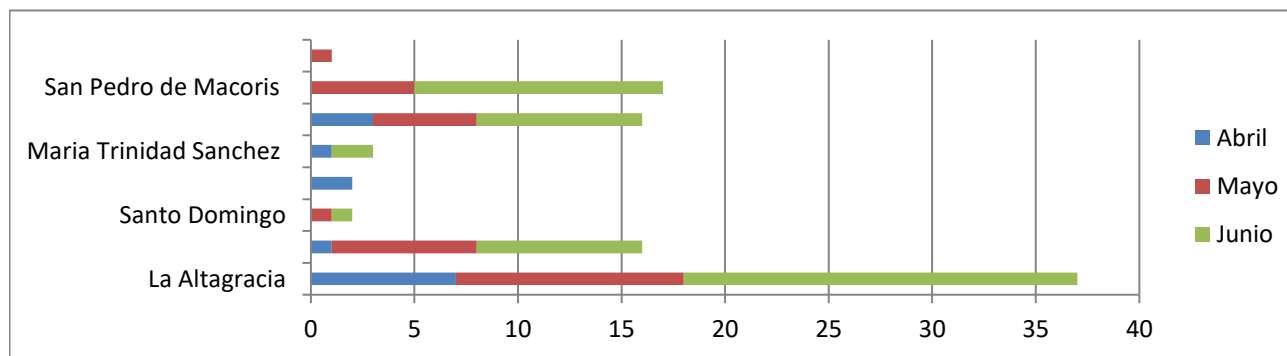

Ministerio de Turismo

“Año del Fomento a las Exportaciones”

NO OBJECIONES EMITIDAS POR PROVINCIA Y MES

Abril-Junio 2019

Provincia	Abril	Mayo	Junio	Total
La Altagracia	7	11	19	37
Samana	1	7	8	16
Santo Domingo		1	1	2
Barahona	2			2
Maria Trinidad Sanchez	1		2	3
Puerto Plata	3	5	8	16
San Pedro de Macoris		5	12	17
La Romana		1		1
Total	14	30	50	94