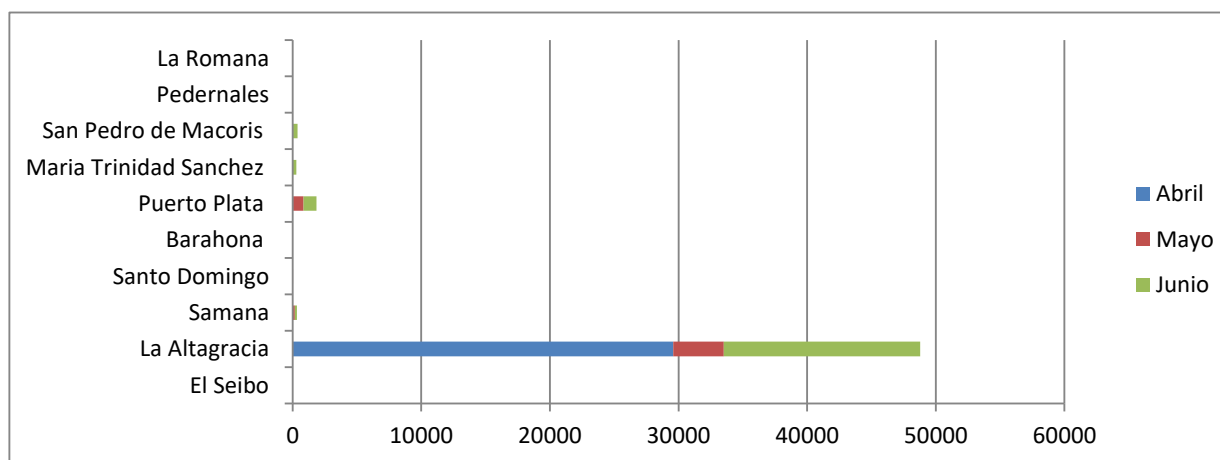

Ministerio de Turismo

"Año del Fomento a las Exportaciones"

HABITACIONES APROBADAS POR PROVINCIA Y POR MES

Abril-Junio 2019

Provincia	Abril	Mayo	Junio	Total
El Seibo	0			0
La Altagracia	29595	3920	15269	48784
Samana	11	159	171	341
Santo Domingo	0	24	0	24
Barahona	14			14
Puerto Plata	25	810	1022	1857
Maria Trinidad Sanchez	6		282	288
San Pedro de Macoris		18	363	381
Pedernales			0	0
La Romana		0		0
Total	29651	4931	17107	51689